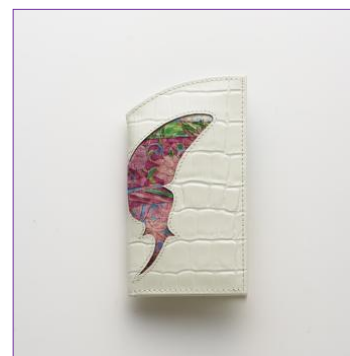

Name card case

■size/ W70×D125×H8mm ■weight/ 30g

chocho001  
pattern/ Kikukarakusa

chocho002  
pattern/ Kikukarakusa

chocho003  
pattern/ Cho ni ryusui

chocho004  
pattern/  
Momoyama sarasa

Pen case

■size/ W60×D210×H20mm ■weight/ 60g

chocho012  
pattern/ Kikukarakusa

chocho014  
pattern/  
Momoyama sarasa

Cosmetic pouch

■size/ W115×D170×H45mm ■weight/ 80g

chocho021  
pattern/ Kikukarakusa

chocho023  
pattern/ Cho ni ryusui