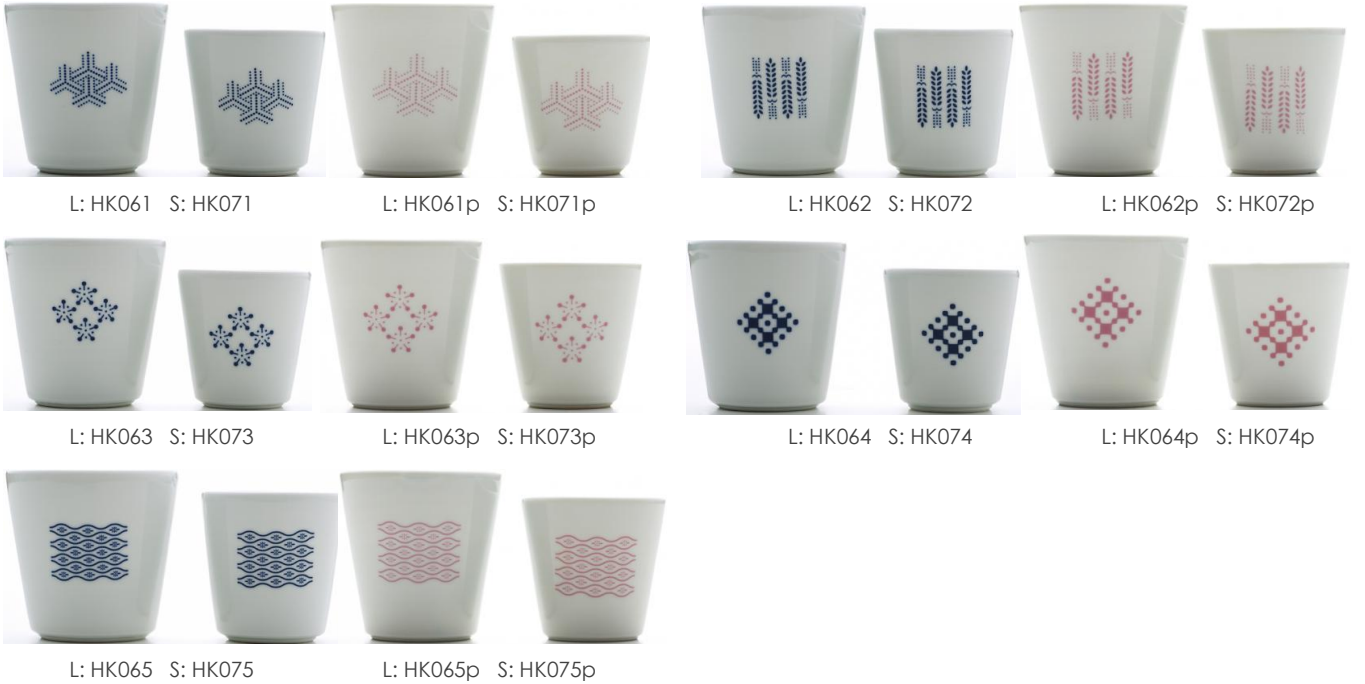

Cup L·S ■size/ L: ø85×H86mm S: ø72×H73mm ■weight/ L: 195g S: 135g

Mug ■size/ ø77×H78mm ■weight/ 210g

Teapot ■size/ ø89×H96mm ■weight/ 350g

Teapot ■size/ ø118×H91mm ■weight/ 440g